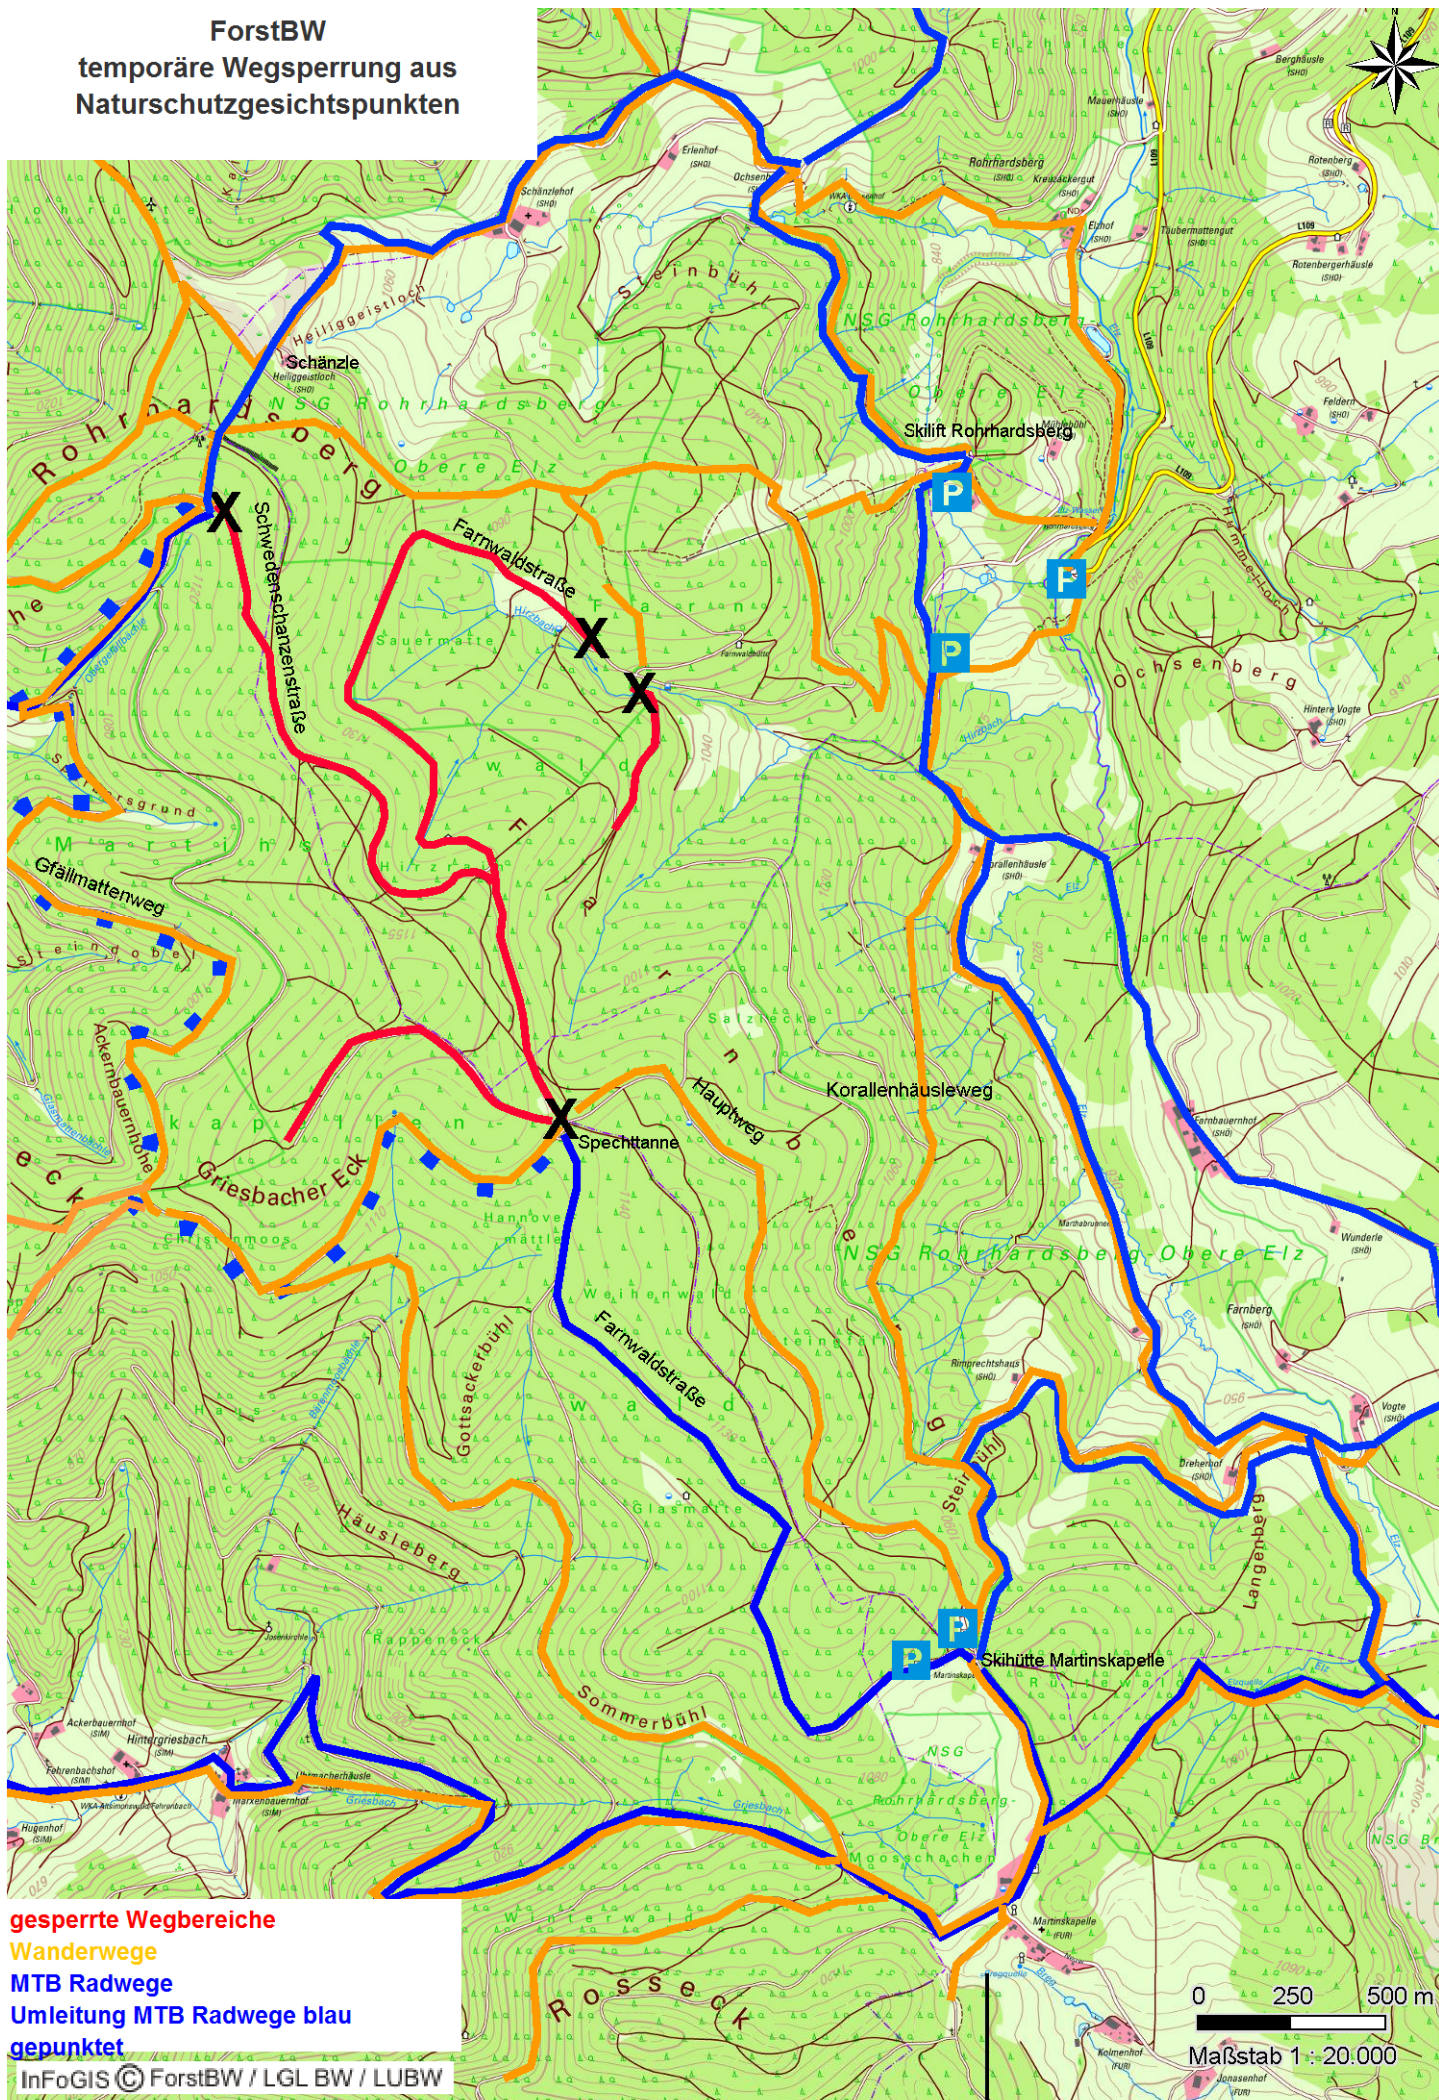

**ForstBW**  
**temporäre Wegsperrung aus**  
**Naturschutzgesichtspunkten**

**gesperrte Wegbereiche**  
**Wanderwege**  
**MTB Radwege**  
**Umleitung MTB Radwege blau**  
**gepunktet**  
**InFoGIS © ForstBW / LGL BW / LUBW**

0 250 500 m  
**Maßstab 1 : 20.000**