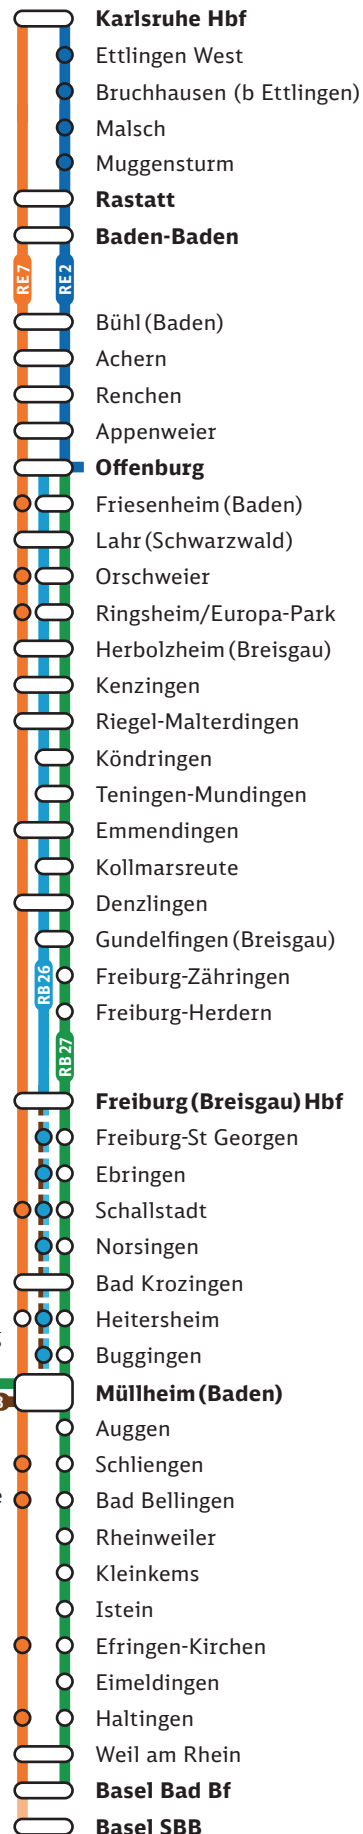

Ihre Informationsmöglichkeiten

- App „DB Navigator“
- App „DB Bauarbeiten“
- bauinfos.deutschebahn.com
- Kundendialog DB Regio 0711 46928253

Mobilität für Baden-Württemberg