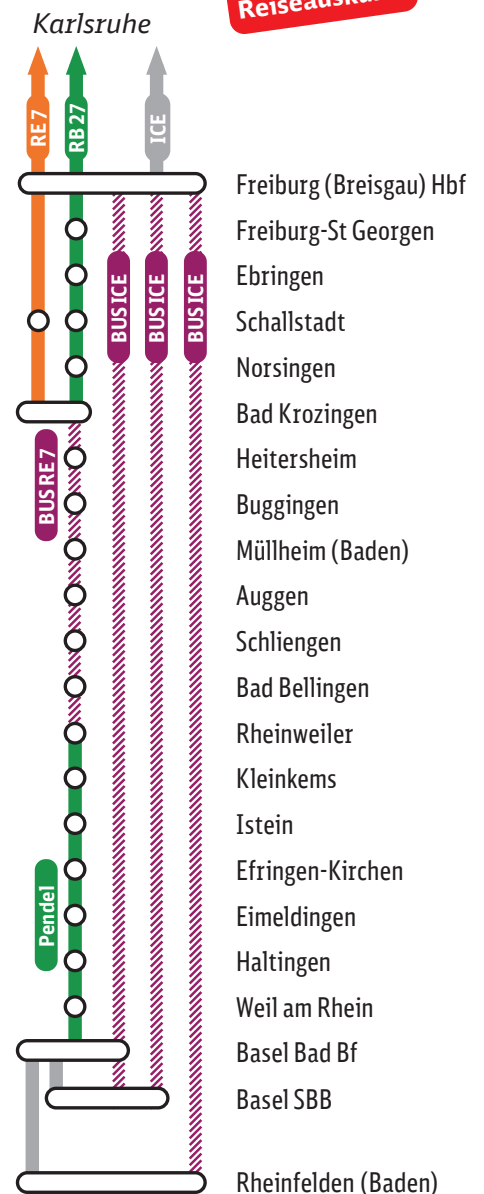

Fahrgäste nach Basel Bad Bf:

Bitte beachten Sie die Beschilderung an den Ersatzbussen.